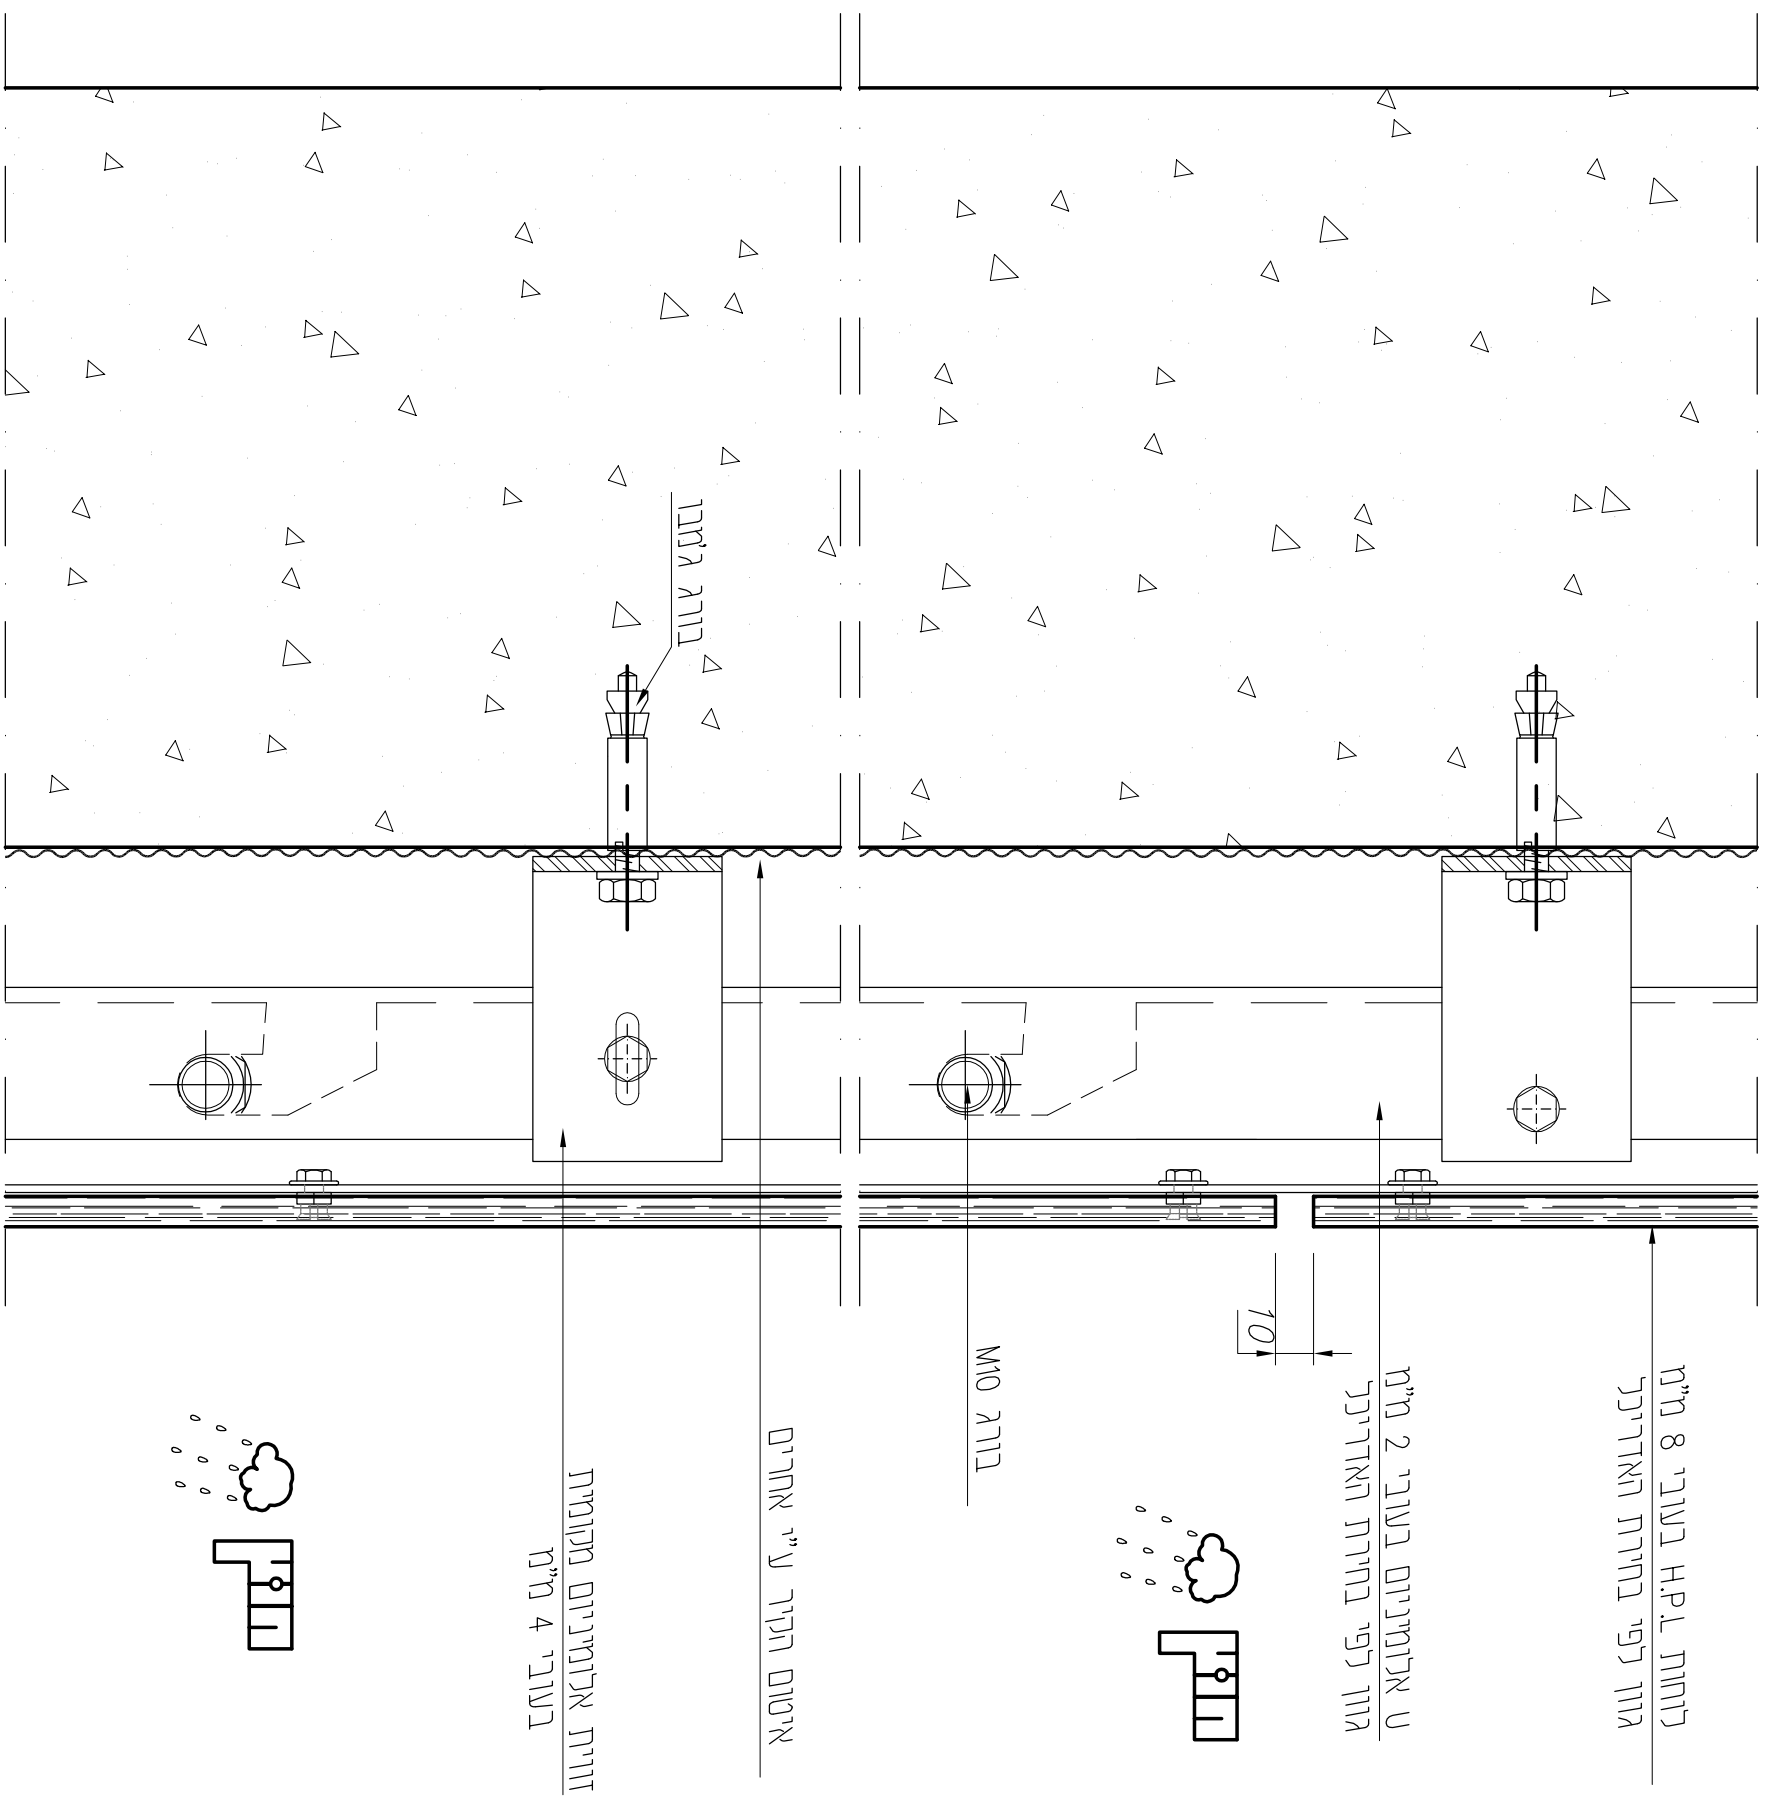

Design  
**ל.אפרים בע"מ**  
 תכנון מעטפת ארדווריום  
 www.design-ie.com  
 077-216566 -05 -077-216565  
 050-5782050 -05 -077-216566

V1  
 Scale 1:2  
 חתך אנכי

תאריך: 02/12/2011		מחבר: אריאל	
מספר: 1:2		מספר: 02/12/2011	
פרויקט: H.P.L		פרויקט: H.P.L	
מספר: DETAIL		מספר: DETAIL	
מחבר: גלית		מחבר: גלית	
מספר: 03		מספר: 03	
מחבר: דניאל		מחבר: דניאל	
מספר: 03		מספר: 03	

תמצית: תוכנית זו מפרטת את הפרטים של חתך הקיר של חלון בדולג גרמני. כל המידע נלקח מתוכנית הקיר הכללית. כל המידע נלקח מתוכנית הקיר הכללית. כל המידע נלקח מתוכנית הקיר הכללית.